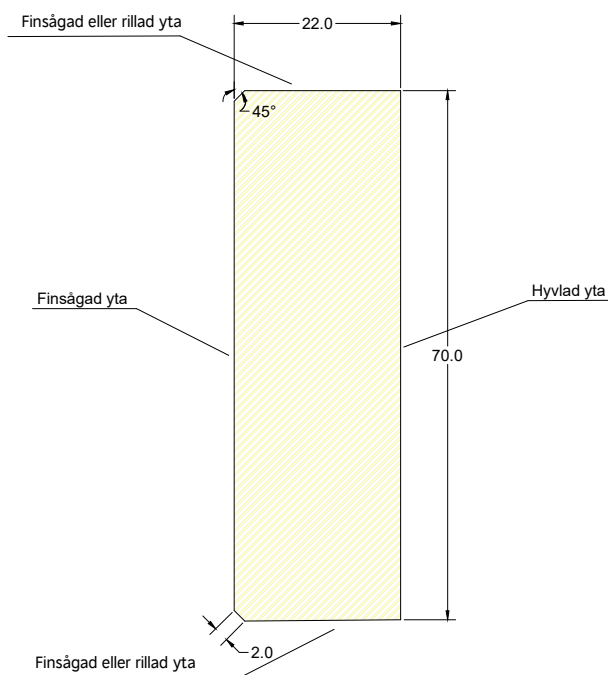

DEROME AB

Derome profilritning

Gran Ytterpanelläkt O/S V 22x70

Obehandlad artikel: 1022070040001

Vilmabasnr: VB2301

Grundmålad artikel: 1022070040101

Derome

Skala: 1:1