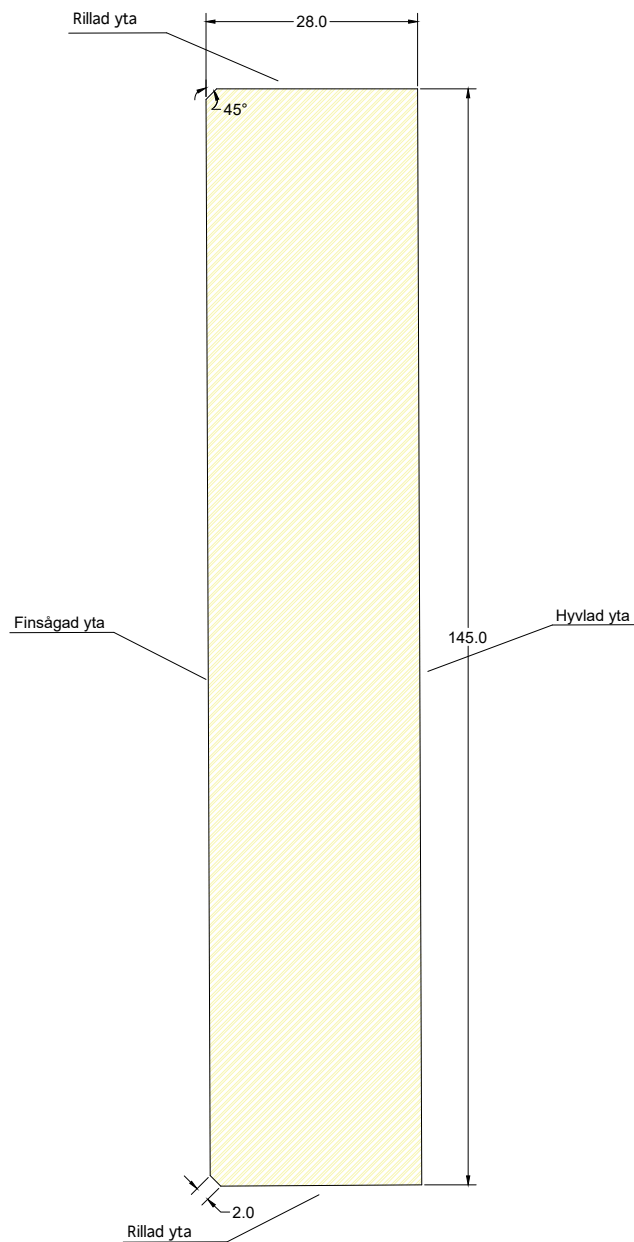

Denna ritning är uteslutande vår egendom och får ej obehörigen användas, kopieras, förvisas för eller utlämnas till annan person och ej heller utnyttjas för tillverkning till annan än oss. Överträdelse härav beivras med stöd av gällande lag.

DEROME AB

Derome profilritning

Gran Ytterpanelbräda O/S V 28x145

Obehandlad artikel: 1028145040001

Vilmabasnr: VB2309

Grundmålad artikel: 1028145040101

Derome

Skala: 1:1

Datum: 2022-04

Löp nr: 111