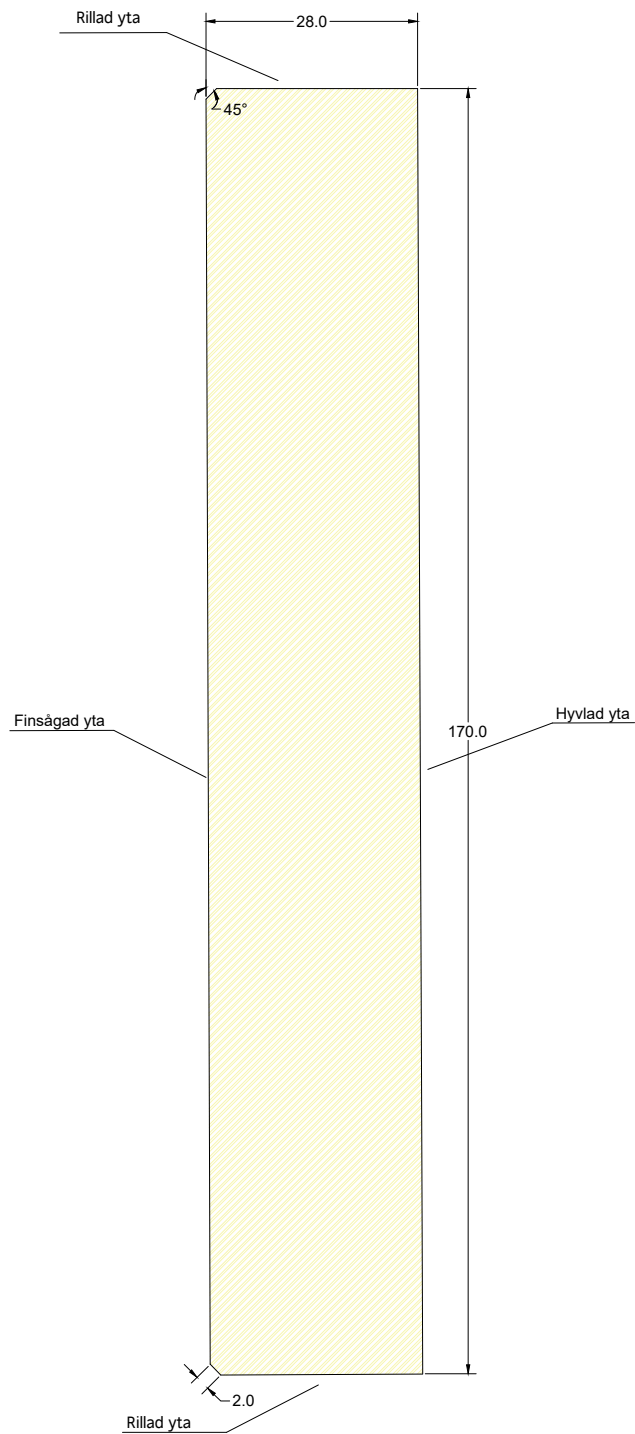

DEROME AB

Derome profilritning

Gran Ytterpanelbräda O/S V 28x170

Obehandlad artikel: 1028170040001

Vilmabasnr: VB2310

Grundmålad artikel: 1028170040101

Derome

Skala: 1:1