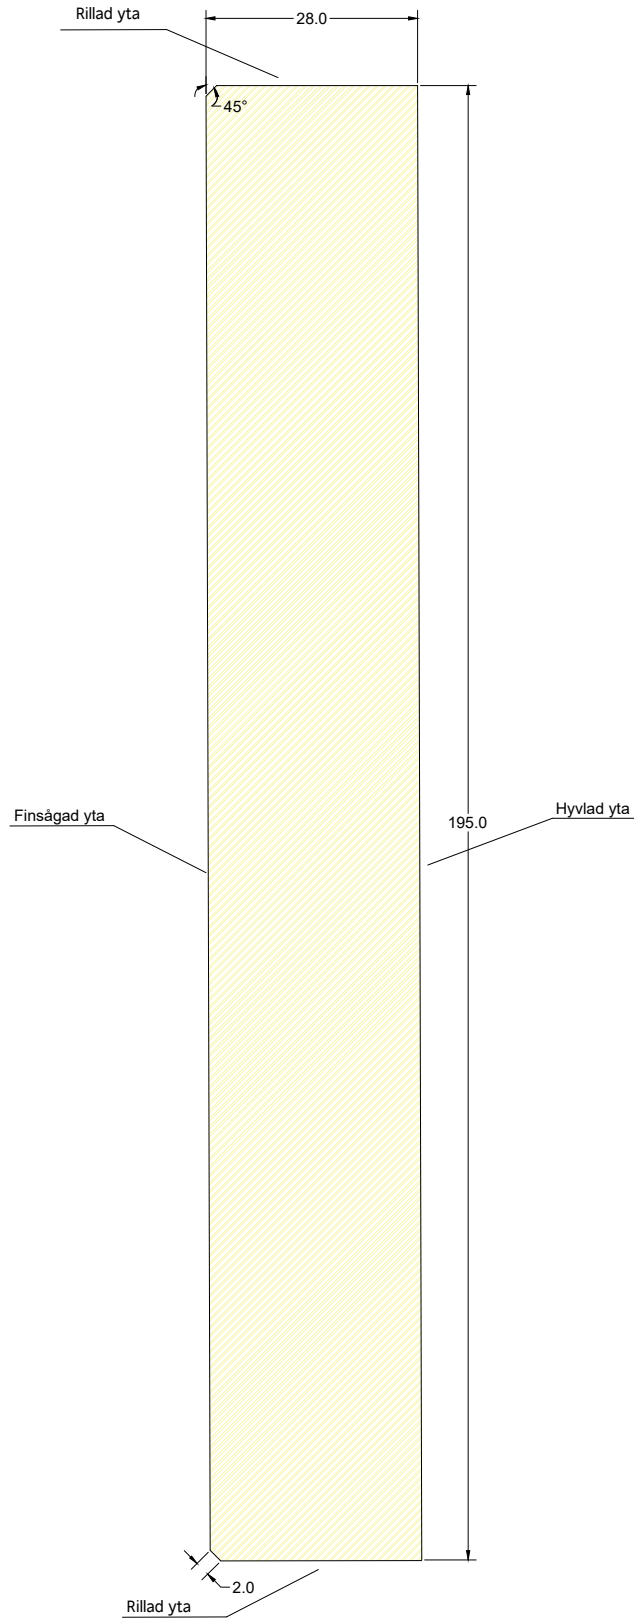

Denna ritning är uteslutande vår egendom och får ej obehörigen användas, kopieras, förvisas för eller utlämnas till annan person och ej heller utnyttjas för tillverkning till annan än oss. Överträdelse härav beivras med stöd av gällande lag.

DEROME AB

Derome profilritning

Gran Ytterpanelbräda O/S V 28x195

Obehandlad artikel: 1028195040001

Vilmabasnr: VB2311

Grundmålad artikel: 1028195040101

Derome

Skala:

1:1

Datum:

2022-04

Löp nr:

113