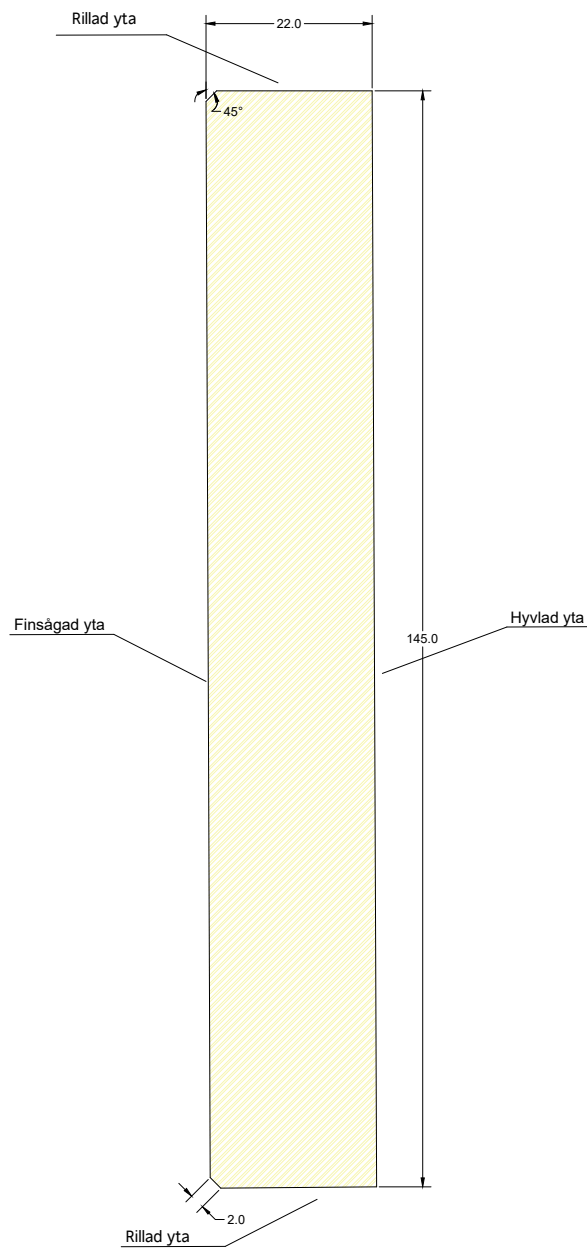

DEROME AB

Derome profilritning

Gran Ytterpanelbräda O/S V 22x145

Obehandlad artikel: 1022145040001

Vilmabasnr: VB2304

Grundmålad artikel: 1022145040101

Mellanstruk. artikel: 1022145040201

Derome

Skala: 1:1

Datum: 2022-04

Löp nr: 105